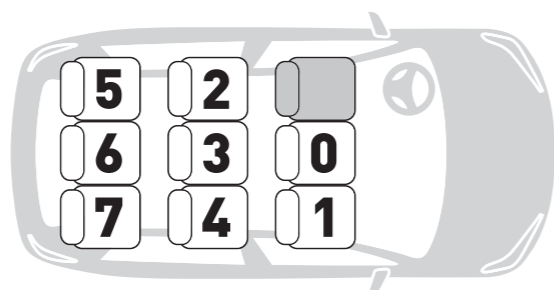

LISTA APPLICAZIONE VEICOLI

VEHICLE APPLICATION LIST

(Updated : November 2019)

Gemino 1.2.3 Ifix SEGGIOLINO AUTO CHILD CAR SEAT

L'Inglesina Baby S.p.A.

Via Lago Maggiore, 22/26, 36077 Altavilla Vicentina (Vicenza) - Italy
Tel. +39 0444 392 200 - Fax +39 0444 392 250
inglesina.com - info@inglesina.com

L'immagine si riferisce ad un veicolo con guida a sinistra.
Diagram refers to a left hand drive vehicle.

ATTENZIONE: NON INSTALLARE LA BASE SE È PRESENTE UN VANO PORTA OGGETTI SUL PAVIMENTO DELL' AUTOMOBILE.
WARNING: DON'T INSTALL THE BASE IF THERE IS A STORAGE COMPARTMENT ON THE VEHICLE FLOOR.

- Questa è una lista dei veicoli con sistema di aggancio ISOFIX nei quali è possibile installare Gemino 1.2.3 Ifix, quando utilizzato come GR. 2/3 (15-36 Kg) con i connettori ISOFIX in combinazione alle cinture a 3 punti del sedile auto. La lista è consultabile anche sul sito inglesina.com.
- Quando utilizzato in Gruppo 1 (da 9 a 18 kg) il seggiolino necessita di essere agganciato ai connettori ISOFIX ed al TOP TETHER. Verificare nel manuale d'uso e manutenzione, che l'auto ne sia provvista. La classe dimensionale ISOFIX di appartenenza è "B".
- In caso di dubbio o per ulteriori informazioni, contattare il Produttore o il Rivenditore.

- This is a list of vehicles with ISOFIX attaching system tested to be used with Gemino 1.2.3 Ifix when installed as GR. 2/3 (15-36 Kg) with ISOFIX anchoring points in combination with 3 points vehicle seat belts. You can look at the list also by visiting inglesina.com.
- When used as Group 1 (9-18 kg) the child car seat needs to be attached to the ISOFIX anchorage points and TOP TETHER. Check the vehicle instruction manual to ensure that your car is equipped with such anchorage points. This car seat is classified as ISOFIX class "B".
- In case of doubts or for further information please contact the Manufacturer or the Retailer.