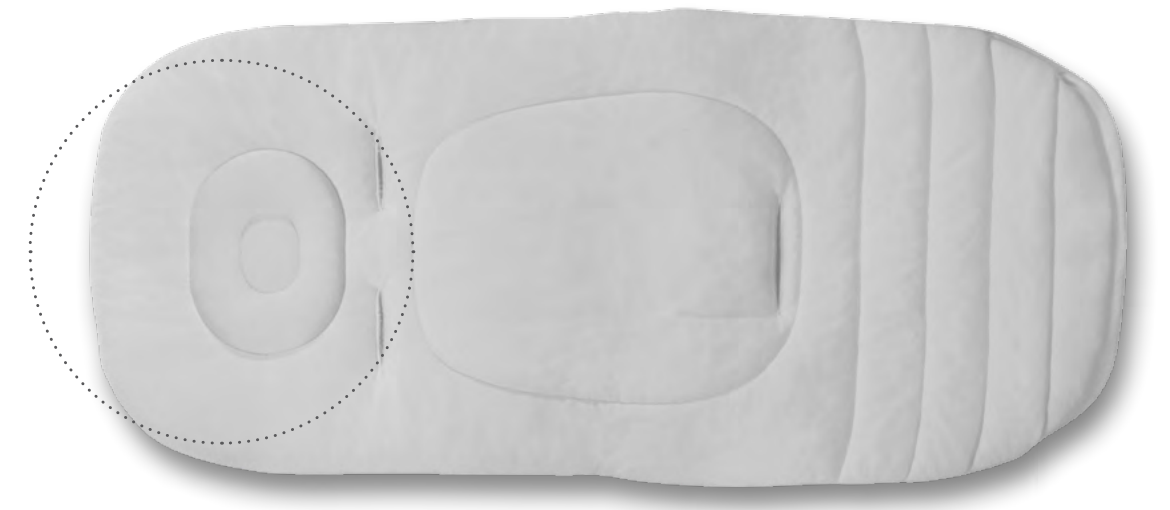

Favorise le maintien confortable lorsque l'enfant est allongé sur le dos, ainsi que l'alignement de ses membres sur la ligne médiane. Enveloppe l'enfant et lui donne la protection dont il a besoin, en particulier durant les 7-9 premières semaines. Contribue à assurer l'alignement de ses voies respiratoires.

79 x 37 cm

Respaldo regulable: puede levantarse para que el bebé pueda observar el mundo que le rodea cuando está despierto.
Petit dossier réglable : lorsque l'enfant ne dort pas, vous pouvez soulever sa petite tête et lui permettre d'observer le monde autour de lui.

Reduce el riesgo de sufrir plagiocefalia (o síndrome de cabeza plana).
Atténue le risque d'apparition de plagiocéphalie (également appelée syndrome de la tête plate).

Se adapta al crecimiento del niño gracias al cilindro regulable en el que se apoyan las piernas.
S'adapte à la croissance de l'enfant grâce au cylindre réglable pour le maintien de ses jambes.

Colchón: está realizado en espuma compacta con 40 orificios de ventilación repartidos de manera uniforme. La parte que entra en contacto con el bebé está recubierta con fibra de bambú muy transpirable. A la base se aplica una malla 3D para mejorar la circulación del aire y evitar la acumulación de humedad.
Le matelas est réalisé en mousse compacte avec 40 trous d'aération répartis de manière uniforme. Les composants au contact de l'enfant sont revêtus de fibre de bambou qui laisse passer l'air. Sur le fond, un filet en 3D améliore la circulation de l'air et empêche la formation d'humidité.