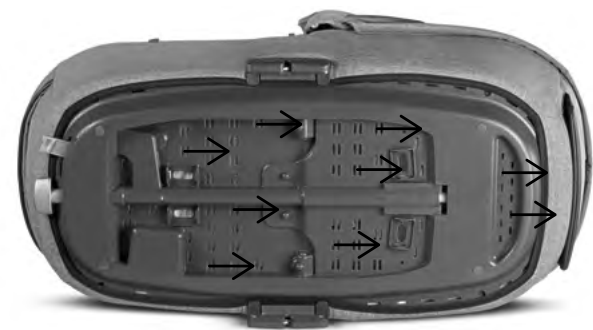

WELCOME PAD® + MATELAS

Développé par Inglesina en collaboration avec le service maternité de l'Hôpital Maggiore de Bologne et réalisé dans le respect des lignes directrices scientifiques les plus récentes en matière de bien-être et de sécurité, le Welcome Pad®:

Favorise le maintien confortable lorsque l'enfant est allongé sur le dos, ainsi que l'alignement de ses membres sur la ligne médiane. Enveloppe l'enfant et lui donne la protection dont il a besoin, en particulier durant les 7-9 premières semaines. Contribue à assurer l'alignement de ses voies respiratoires.

79 x 37 cm

Respaldo regulable: puede levantarse para que el bebé pueda observar el mundo que le rodea cuando está despierto.
Petit dossier réglable : lorsque l'enfant ne dort pas, vous pouvez soulever sa petite tête et lui permettre d'observer le monde autour de lui.

Reduce el riesgo de sufrir plagiocefalia (o síndrome de cabeza plana).
Atténue le risque d'apparition de plagiocéphalie (également appelée syndrome de la tête plate).

Se adapta al crecimiento del niño gracias al cilindro regulable en el que se apoyan las piernas.
S'adapte à la croissance de l'enfant grâce au cylindre réglable pour le maintien de ses jambes.