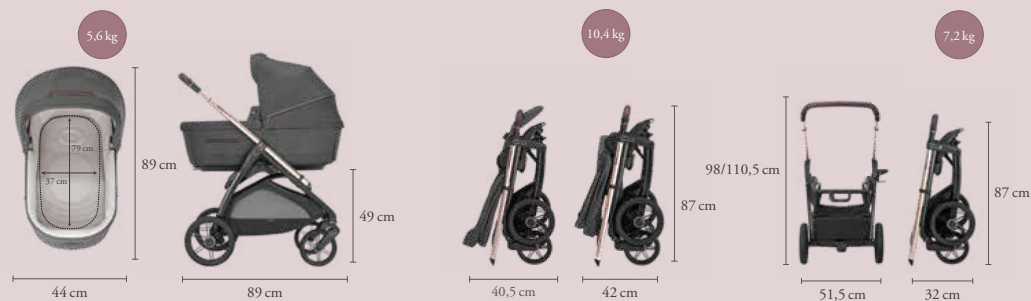

ELECTA

A Star in the City

ELECTA es el System Quattro ideal para la **movilidad en la ciudad**: increíblemente ligero, puede llevarse a cualquier parte sin renunciar al bienestar del bebé. Gracias al sistema de apertura con una mano de Inglesina, Electa se cierra con muchísima facilidad.

ES RECOMENDABLE PARA:

Quienes buscan estilo y versatilidad de uso.

APTICA XT

Adaptive Cruise

APTICA XT es el System Quattro que, gracias al exclusivo **Adaptive Cruise**, se adapta a cualquier terreno y al crecimiento del bebé, garantizando siempre el máximo bienestar y un manejo fácil y fluido, incluso en condiciones extremas.